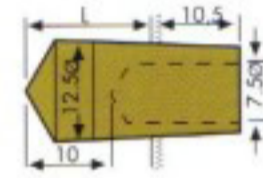

VİDALI ELEKTROT TUTUCUSU

Punta Elektrotları
Kavrama çapı 11.8 Ø Konik 1:10

» L « mm

Elektrot No.

15

AR / 1101

20

AR / 1102