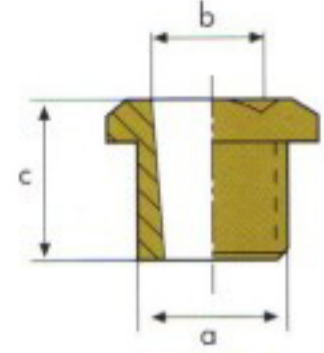

VİDALI ELEKTROT TUTUCUSU

Punta Elektrotları
Kavrama çapı 11.8 Ø Konik 1:10

» L « mm

Elektrot No.

15

AR / 1101

20

AR / 1102